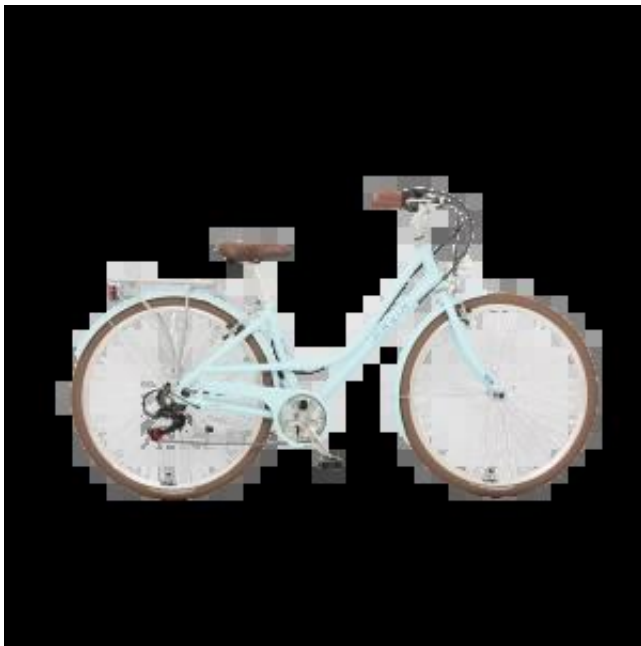

Link do produktu: <https://www.bluesport.pl/rower-maxim-mc-156-turkusowy-p-894.html>

## Rower Maxim Mc 1.5.6 Turkusowy

Cena **1 849,00 zł**

Dostępność **Dostępny**

Czas wysyłki **24 godziny**

Kolor **Niebieski**

Opis produktu

### Specyfikacja

<b>Nazwa:</b>	Maxim MC 1.5.6
<b>Rama:</b>	Aluminium 6061
<b>Widelec:</b>	Hi-ten
<b>Przerzutka Przód:</b>	x
<b>Przerzutka Tył:</b>	Shimano TX-35
<b>Manetki:</b>	Shimano RS-35
<b>Korby:</b>	Deta alloy 40T
<b>Pedały:</b>	Wellgo LU-C35
<b>Wolnobieg / Kasetka:</b>	Shimano MFTZ20
<b>Hamulec Przód:</b>	Promax alloy TX-117
<b>Hamulec Tył:</b>	Promax alloy TX-117
<b>Dźwignie Hamulca:</b>	Shimano STEF-41
<b>Piasta Przód:</b>	Asses alloy AE-641
<b>Piasta Tył:</b>	Asses alloy AE-641
<b>Obęcze:</b>	MACH ER10
<b>Opony:</b>	700 x 38C C-1446 CST
<b>Rozmiar Koła:</b>	28"
<b>Kierownica:</b>	JP-S235
<b>Wspornik Kierownicy:</b>	Zoom alloy MTS-C331
<b>Chwyty:</b>	Herrmans Zeglo
<b>Siodło:</b>	SELLE ROYAL 8494HC
<b>Wspornik Siodła:</b>	Zoom SP-102
<b>Oświetlenie Przód:</b>	BREEZE LED
<b>Oświetlenie Tył:</b>	FL 60E
<b>Bagażnik:</b>	BUCHEL ALU
<b>Błotniki:</b>	stalowy
<b>Podpórka:</b>	NH-KC22AAJ
<b>Rozmiary Ram:</b>	19"
<b>Ilość Biegów:</b>	6
<b>Waga:</b>	15,7 kg

---

Produkt posiada dodatkowe opcje:

**Rozmiar koła:** 28"

**Wielkość ramy:** 19"